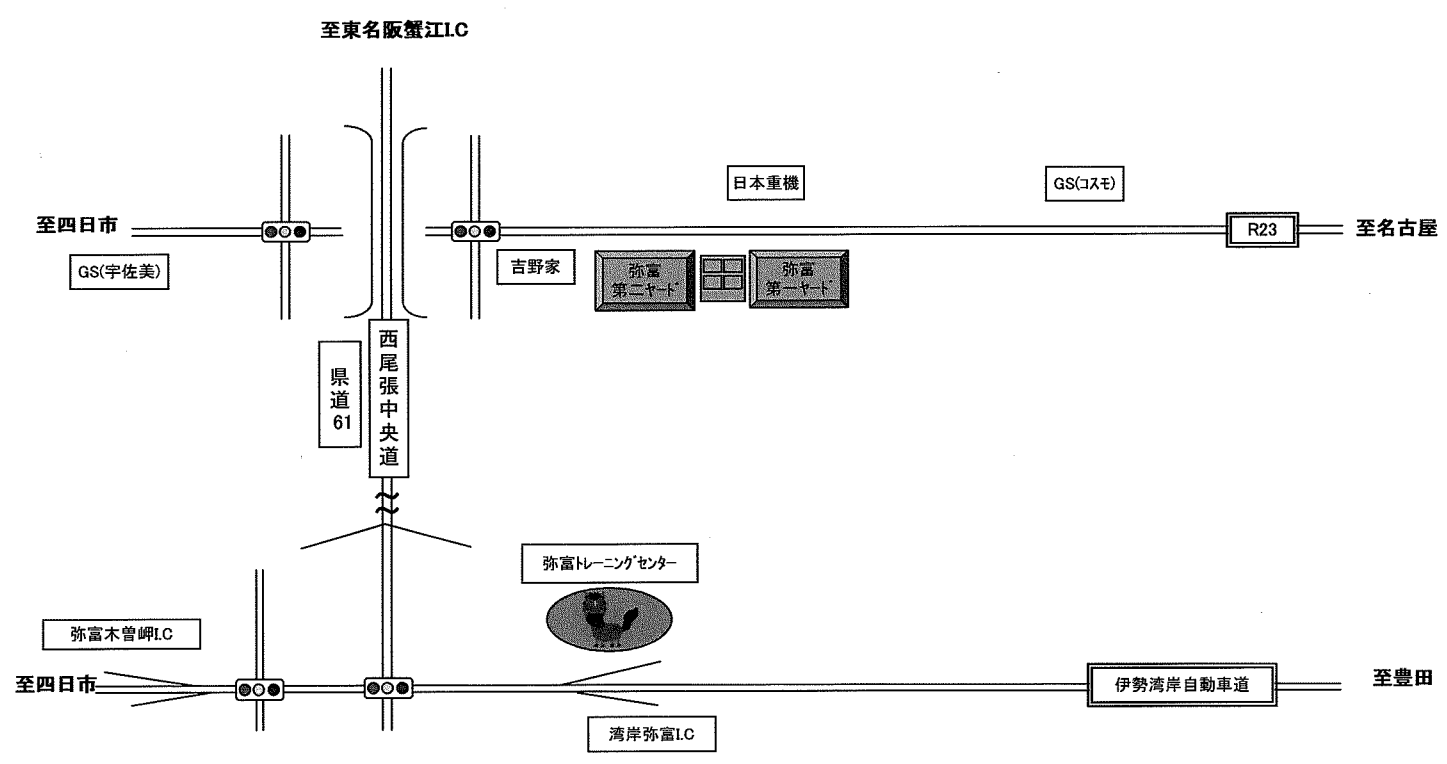

中部工業(株)
 住所: 名古屋市南区南野3-19
 TEL: 052-612-0185 / FAX: 052-612-3031

弥富ヤード
 住所: 愛知県弥富市稲荷2-61